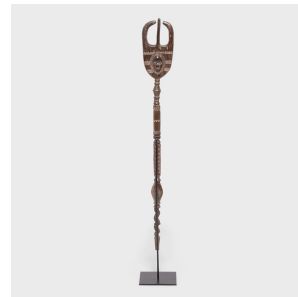

PAGODA RED

YORUBA STAFF

\$1,280

c. 1950 • Nigeria • Wood • Collection #CAA283

W: 6.25" D: 2.5" H: 55.25"

1740 W. Webster Ave., Chicago, IL 60614 • 773-235-1188 • info@pagodared.com

PAGODARED.COM

PAGODA RED

YORUBA STAFF

Additional Dimensions:
Stand: 8"W x 8"D x 31"H

1740 W. Webster Ave., Chicago, IL 60614 • 773-235-1188 • info@pagodared.com

PAGODARED.COM