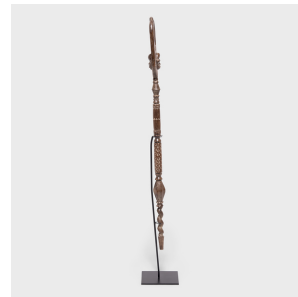

PAGODA RED

YORUBA STAFF

\$1,280

c. 1950 • Nigeria • Wood • Collection #CAA283

W: 6.25" D: 2.5" H: 55.25"

1740 W. Webster Ave., Chicago, IL 60614 • 773-235-1188 • info@pagodared.com

PAGODARED.COM

PAGODA RED

YORUBA STAFF

Additional Dimensions:
Stand: 8"W x 8"D x 31"H

1740 W. Webster Ave., Chicago, IL 60614 • 773-235-1188 • info@pagodared.com

PAGODARED.COM